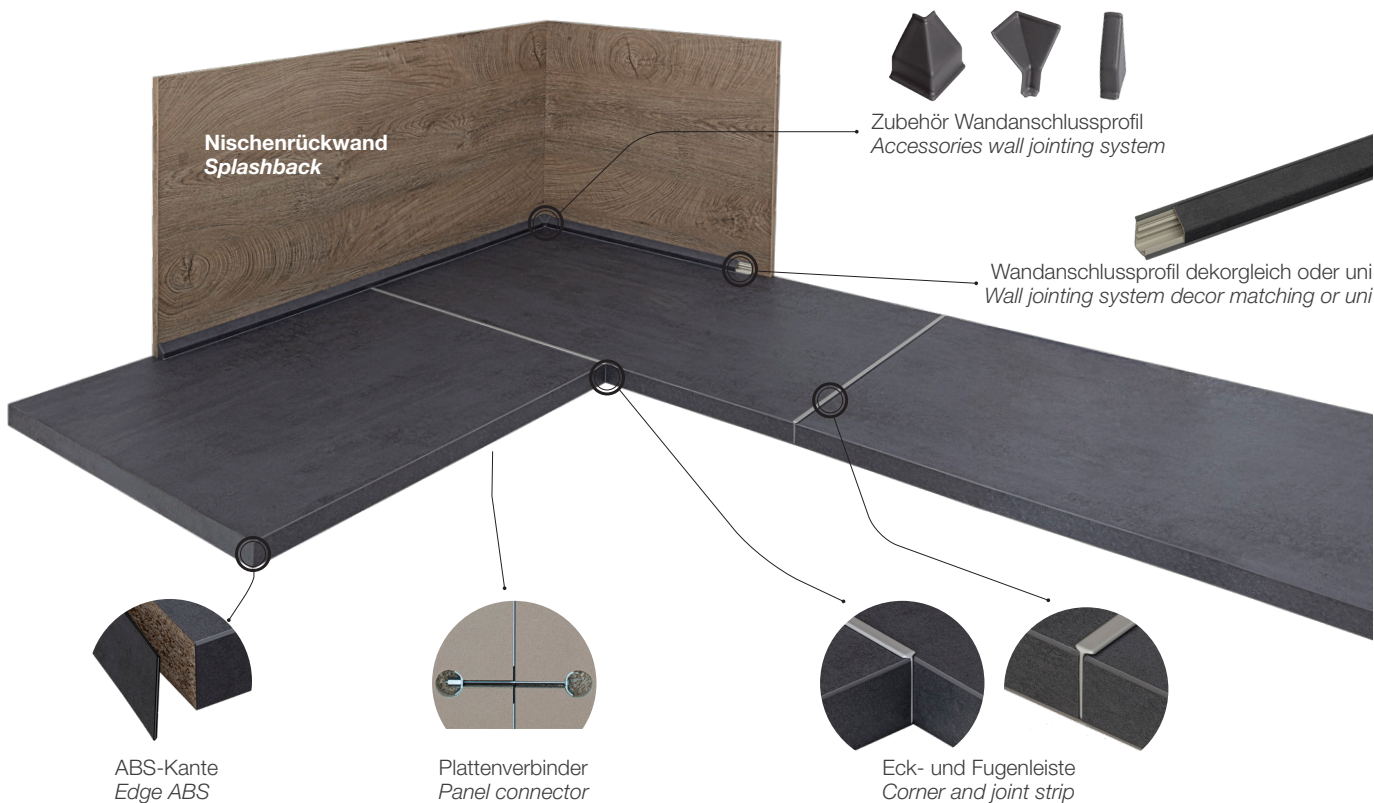

Zubehör Arbeitsplatten

Worktops accessories

Dekorgleiches Wandanschlussprofil Matching wall jointing system

Profil | Profile: 4100 x 24 x 16 mm
(inkl. Befestigungsprofil | fixings included)

Passendes Zubehörset:
Endkappe links und rechts, 2 Innenecken, 1 Außenecke,
Verpackung: 10 Stk./Dekor
Matching set of accessories:
left and right end caps, 2 interior corners, 1 external corner, packing unit: 10 pcs./design

Wandanschlussprofil Uni | Wall jointing system uni

Profil | Profile: 3000 x 25 x 19 mm
(inkl. Befestigungsprofil | fixings included)

Passendes Zubehörset:
Endkappe links und rechts, 2 Innenecken, 1 Außenecke,
Verpackung: 10 Stk./Dekor
Matching set of accessories:
left and right end caps, 2 interior corners, 1 external corner, packing unit: 10 pcs./design