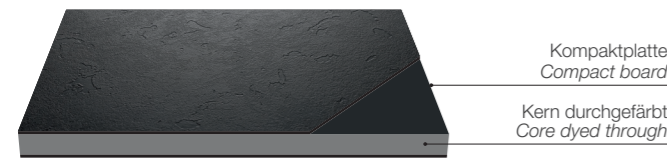

KAINDL

BOARDS. FLOORS. IDEAS.

BOARDS

WORKtops

DE | EN

Produktaufbau | Product construction

Arbeitsplatte Postforming Worktop Postforming

G-Profil | G-profile: 4100 x 600 x 38 mm, R = 3 mm
 Querkante nicht beigelegt | Edging tape for short edges not included

Arbeitsplatte ABS-Kante Worktop ABS tape

Format: 4100 x 635 x 38 mm mit 1,5 mm ABS-Kante
 Size 4100 x 635 x 38 mm with 1.5 mm ABS tape

Slimline Arbeitsplatte | Worktop

4100 x 650 x 12 mm | 4100 x 1300 x 12 mm
 Kompakplatte | Compact Board
 Kern in den passenden Farben durchgefärbt: Schwarz, Weiß oder Beige.
 Core dyed throughout in the appropriate colours: black, white or beige.