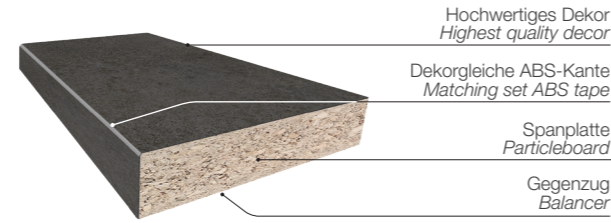

KAINDL

BOARDS. FLOORS. IDEAS.

BOARDS

WORKtops

DE | EN

Produktaufbau | Product construction

Arbeitsplatte Postforming Worktop Postforming

G-Profil | G-profile: 4100 x 600 x 38 mm, R = 3 mm
 Querkante nicht beigelegt | Edging tape for short edges not included

Arbeitsplatte ABS-Kante Worktop ABS tape

Format: 4100 x 635 x 38 mm mit 1,5 mm ABS-Kante
 Size 4100 x 635 x 38 mm with 1.5 mm ABS tape

Slimline Arbeitsplatte | Worktop

4100 x 650 x 12 mm | 4100 x 1300 x 12 mm
 Kompakplatte | Compact Board
 Kern in den passenden Farben durchgefärbt: Schwarz, Weiß oder Beige.
 Core dyed throughout in the appropriate colours: black, white or beige.