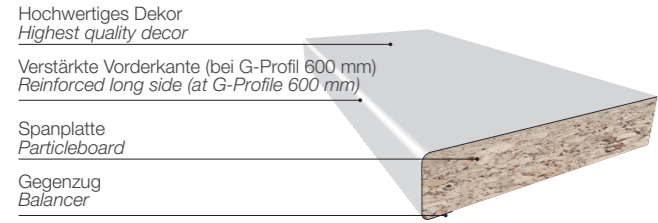

KAINDL

BOARDS. FLOORS. IDEAS.

BOARDS

WORKtops

DE | EN

Produktaufbau | Product construction

Arbeitsplatte Postforming Worktop Postforming

G-Profil | G-profile: 4100 x 600 x 38 mm, R = 3 mm
 Querkante nicht beigelegt | Edging tape for short edges not included

Arbeitsplatte ABS-Kante Worktop ABS tape

Format: 4100 x 635 x 38 mm mit 1,5 mm ABS-Kante
 Size 4100 x 635 x 38 mm with 1.5 mm ABS tape

Slimline Arbeitsplatte | Worktop

4100 x 650 x 12 mm | 4100 x 1300 x 12 mm
 Kompakplatte | Compact Board
 Kern in den passenden Farben durchgefärbt: Schwarz, Weiß oder Beige.
 Core dyed throughout in the appropriate colours: black, white or beige.